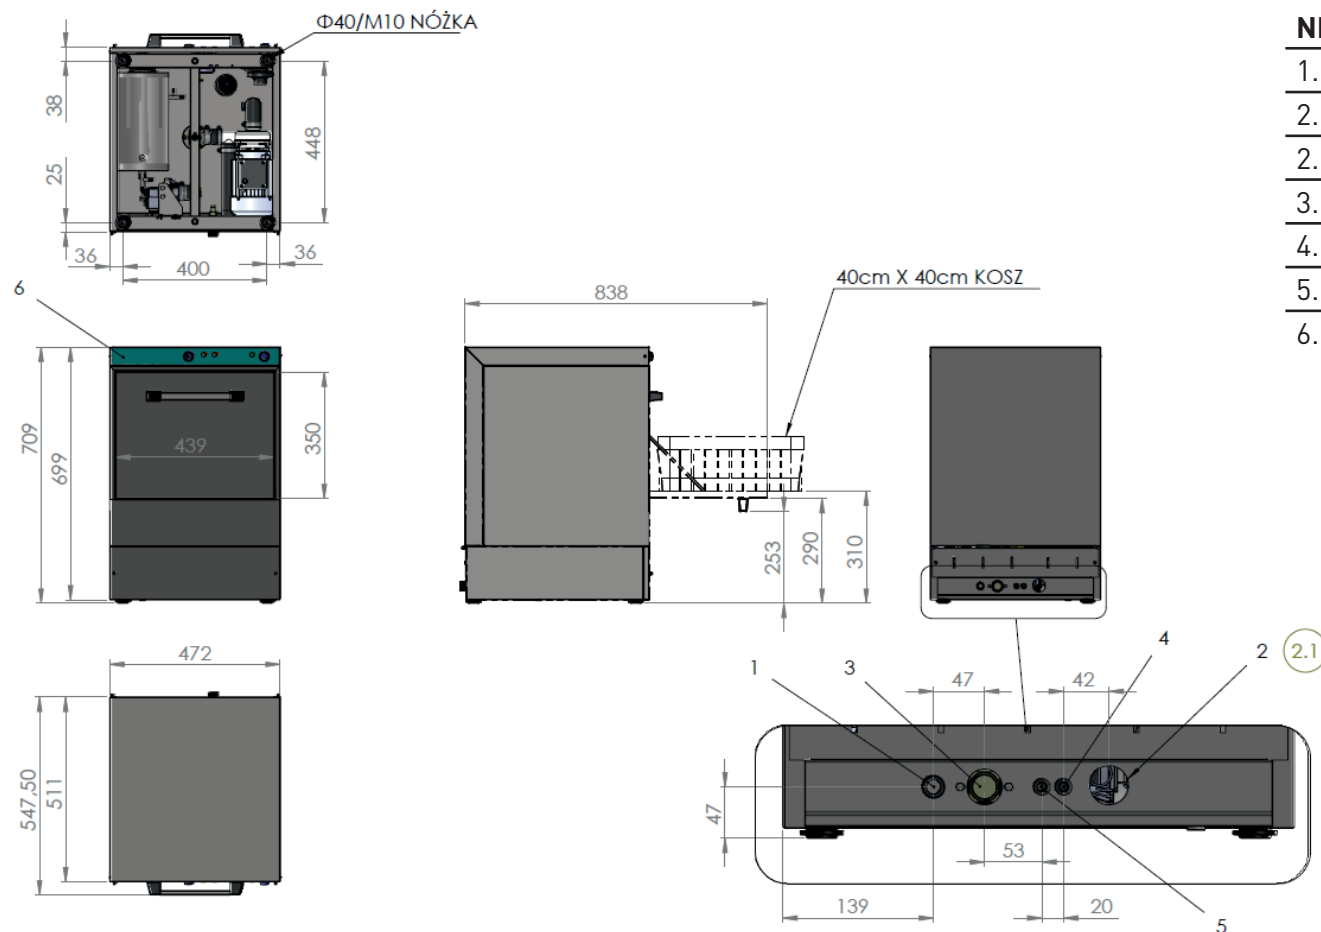

ZMYWARKA DO SZKŁA 40X40 - STEROWANIE ELEKTROMECHANICZNE 230299, 233009, 233016, 233023,

NR.	OPIS
1.	ZASILANIE ELEKTRYCZNE
2.	ODPŁYW $\Phi 28$
2.1.	ODPŁYW $\Phi 25$
3.	DOPŁYW WODY G 3/4
4.	PODŁĄCZENIE PŁYNU NABŁYSZCZACZA
5.	PODŁĄCZENIE PŁYNU DETERGENTU
6.	PANEL STEROWANIA